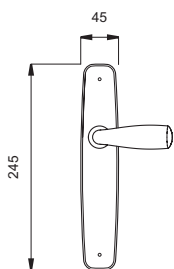

FINITURE / FINISHES
OLV - OS - OC - OCS - ONS - PVD - PVD INOX

50

EG 10
maniglia su placca
door handle on plate

EG 15
maniglia su rosetta e bocchetta 45 mm
door handle on rose and escutcheon
45 mm

EG 16
maniglia su rosetta e bocchetta 52 mm
door handle on rose and escutcheon
52 mm

EG 20
cremonese con meccanismo
window handle with mechanism

EG 21
martellina con meccanismo e q. 7x45 mm
window handle with mechanism
and 7x45 mm spindle

EG 22
martellina DK
DK window handle

EGO

Design: Mauro Ronchi