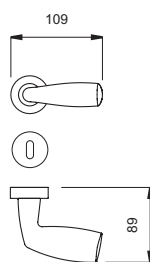

FINITURE / FINISHES
OLV - OS - OC - OCS - ONS - PVD - PVD INOX

50

EG 10
maniglia su placca
door handle on plate

EG 15
maniglia su rosetta e bocchetta 45 mm
door handle on rose and escutcheon
45 mm

EG 16
maniglia su rosetta e bocchetta 52 mm
door handle on rose and escutcheon
52 mm

EG 20
cremonese con meccanismo
window handle with mechanism

EG 21
martellina con meccanismo e q. 7x45 mm
window handle with mechanism
and 7x45 mm spindle

EG 22
martellina DK
DK window handle

EGO

Design: Mauro Ronchi