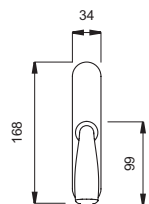

FINITURE / FINISHES
OLV - OS - OC - OCS - ONS - PVD - PVD INOX

50

EG 10
maniglia su placca
door handle on plate

EG 15
maniglia su rosetta e bocchetta 45 mm
door handle on rose and escutcheon
45 mm

EG 16
maniglia su rosetta e bocchetta 52 mm
door handle on rose and escutcheon
52 mm

EG 20
cremonese con meccanismo
window handle with mechanism

EG 21
martellina con meccanismo e q. 7x45 mm
window handle with mechanism
and 7x45 mm spindle

EG 22
martellina DK
DK window handle

EGO

Design: Mauro Ronchi