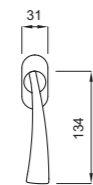

**DO 10**  
maniglia su placca  
door handle on plate

**DO 15**  
maniglia su rosetta e bocchetta 45 mm  
door handle on rose and escutcheon  
45 mm

**DO 16**  
maniglia su rosetta e bocchetta 52 mm  
door handle on rose and escutcheon  
52 mm

**DO 20**  
cremonese con meccanismo  
window handle with mechanism

**DO 21**  
martellina con meccanismo e q. 7x45 mm  
window handle with mechanism  
and 7x45 mm spindle

**DO 22**  
martellina DK  
DK window handle