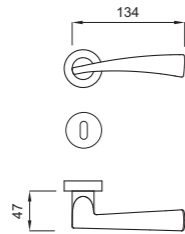

**DO 10**  
maniglia su placca  
door handle on plate

**DO 15**  
maniglia su rosetta e bocchetta 45 mm  
door handle on rose and escutcheon  
45 mm

**DO 16**  
maniglia su rosetta e bocchetta 52 mm  
door handle on rose and escutcheon  
52 mm

**DO 20**  
cremonese con meccanismo  
window handle with mechanism

**DO 21**  
martellina con meccanismo e q. 7x45 mm  
window handle with mechanism  
and 7x45 mm spindle

**DO 22**  
martellina DK  
DK window handle