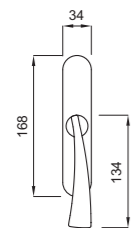

**DO 10**  
maniglia su placca  
door handle on plate

**DO 15**  
maniglia su rosetta e bocchetta 45 mm  
door handle on rose and escutcheon  
45 mm

**DO 16**  
maniglia su rosetta e bocchetta 52 mm  
door handle on rose and escutcheon  
52 mm

**DO 20**  
cremonese con meccanismo  
window handle with mechanism

**DO 21**  
martellina con meccanismo e q. 7x45 mm  
window handle with mechanism  
and 7x45 mm spindle

**DO 22**  
martellina DK  
DK window handle