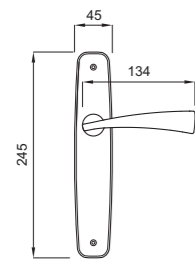

**DO 10**  
maniglia su placca  
door handle on plate

**DO 15**  
maniglia su rosetta e bocchetta 45 mm  
door handle on rose and escutcheon  
45 mm

**DO 16**  
maniglia su rosetta e bocchetta 52 mm  
door handle on rose and escutcheon  
52 mm

**DO 20**  
cremonese con meccanismo  
window handle with mechanism

**DO 21**  
martellina con meccanismo e q. 7x45 mm  
window handle with mechanism  
and 7x45 mm spindle

**DO 22**  
martellina DK  
DK window handle